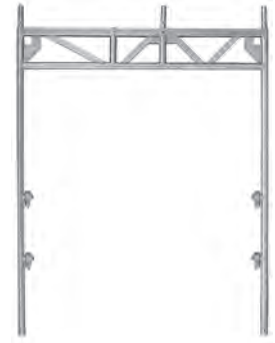

# [[ PROFITECH PLUS

für mehr Sicherheit auf dem Gerüst

**73 cm breit in Stahl,  
feuerverzinkt und in Aluminium;  
109 cm breit in Stahl,  
feuerverzinkt**

Allgemeine bauaufsichtliche  
Zulassungen:  
Z-8.1-912, Z-8.1-910, Z-8.1-909

Mit wenigen Hauptbauteilen lässt sich das Gerüst schnell und sicher aufbauen. Dabei werden die Bauteile einfach zusammengesteckt und mittels Keilverbindung fixiert. Ergänzungsbau-  
teile runden das System ab und bieten für jeden Einsatzzweck die wirtschaftlichste Lösung.